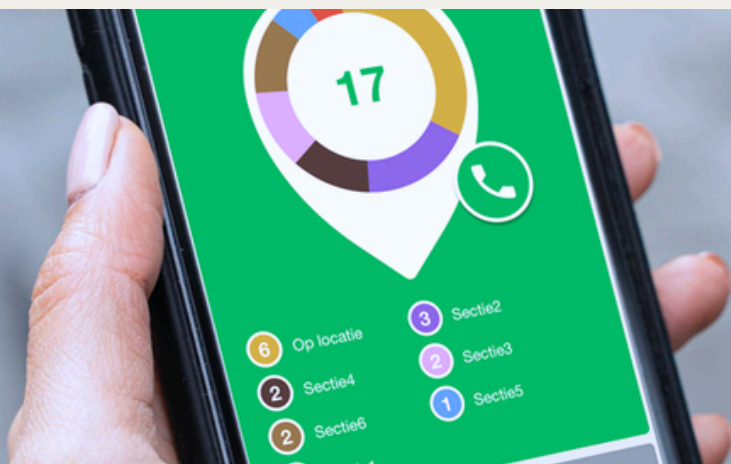

**StandBy
Solutions**

Single Sign-On

Ontdek de vrijheid van onze SSO
mogelijkheid en ga met één klik naar
al uw applicaties!

De voordelen

Verbeterde user experience

Log in met de gegevens van uw vertrouwde bedrijfsaccount.

Verhoogde productiviteit

Bespaar tijd door snel en makkelijk in te loggen.

Sterke beveiliging

Centraliseer de authenticatie en maak gebruik van multi-factor authenticatie (MFA).

Naadloze integratie

De beste resultaten met de combinatie van SSO en Microsoft Entra ID (voorheen Microsoft Azure Active Directory).

Onze SSO service kan gecombineerd worden met onze reeds bestaande synchronisatie service van Microsoft Entra ID, maar is ook los te gebruiken indien gewenst.

Neem contact met ons op
om de vrijheid van SSO
te ervaren!